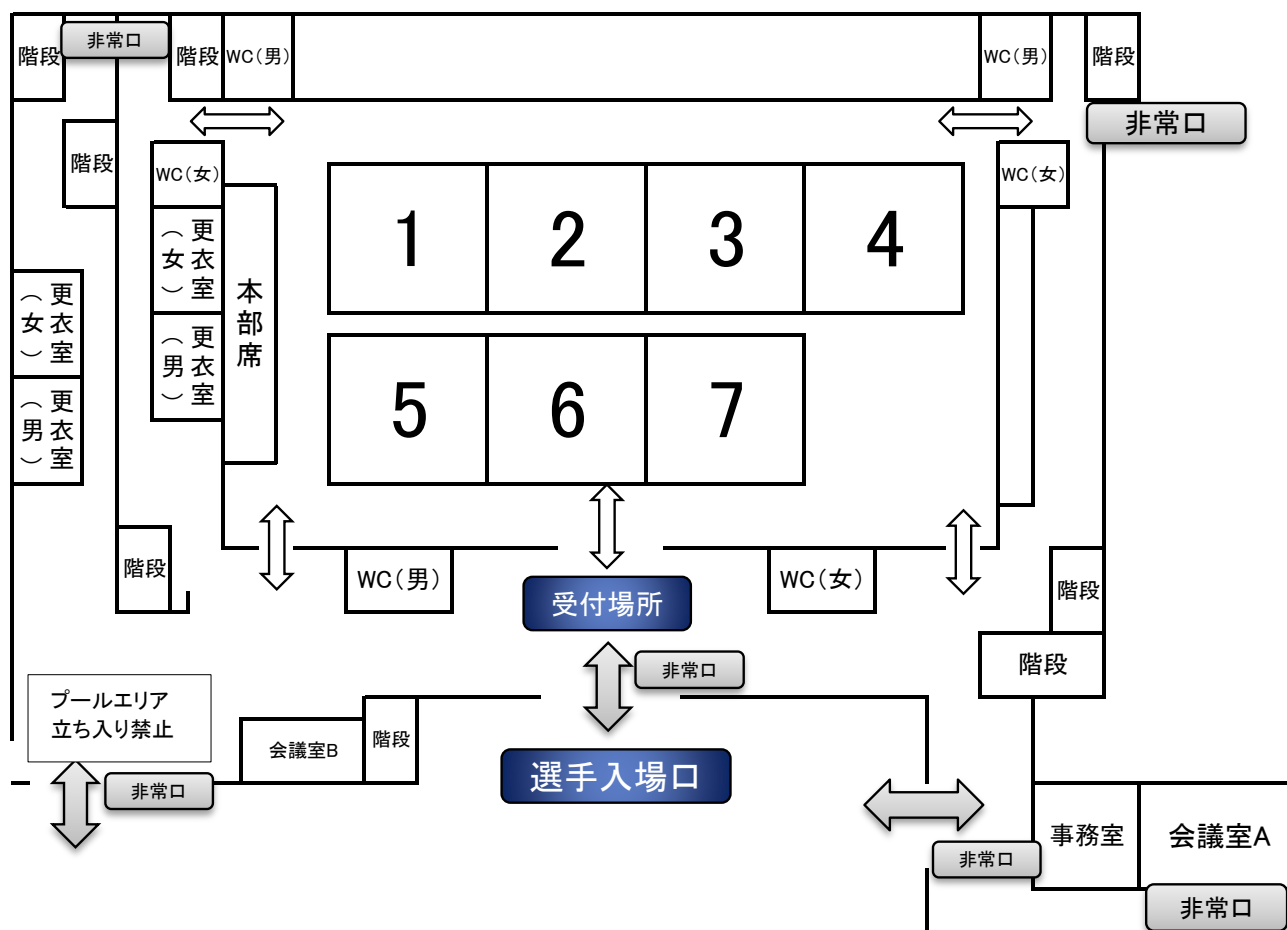

館内案内図

〔1階 第1体育室フロア〕